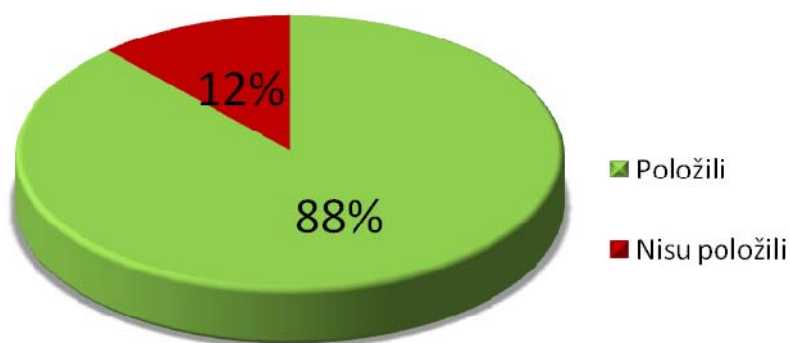

Analiza ispita iz Statističkih i numeričkih metoda (PK i KiM) zimski rok 2007

OPĆE INFORMACIJE O USPJEHU		
	Broj studenata	Postotak
Registrirano	34	100,0%
Položili	30	88,2%
Nisu položili	4	11,8%

USPJEH PO OCJENAMA	
Ocjena	Broj studenata
ocjena 5	4
ocjena 4	9
ocjena 3	10
ocjena 2	7
Prosječna ocjena	3,3

REZULTATI PREMA SUDJELOVANJU NA KOLOKVIJIMA			
Broj kolokvija	svi dolasci	djelomično	nikako
Broj studenata	25	9	0
Broj položenih	24	6	0
Postotak	96,0%	66,7%	-

PROSJEČNA POSJEĆENOST NASTAVE PREMA OCJENI	
Ocjena	Postotak
ocjena 5	75%
ocjena 4	74%
ocjena 3	52%
ocjena 2	67%
ocjena 1	50%