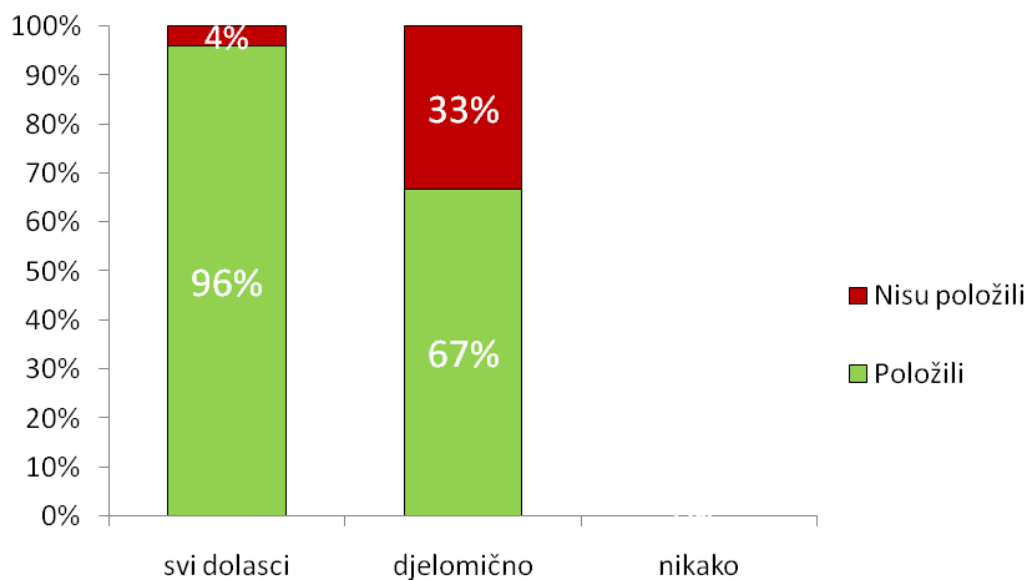

Analiza ispita iz Statističkih i numeričkih metoda (PK i KiM) zimski rok 2007

OPĆE INFORMACIJE O USPJEHU		
	Broj studenata	Postotak
Registrirano	34	100,0%
Položili	30	88,2%
Nisu položili	4	11,8%

USPJEH PO OCJENAMA	
Ocjena	Broj studenata
ocjena 5	4
ocjena 4	9
ocjena 3	10
ocjena 2	7
Prosječna ocjena	3,3

REZULTATI PREMA SUDJELOVANJU NA KOLOKVIJIMA			
Broj kolokvija	svi dolasci	djelomično	nikako
Broj studenata	25	9	0
Broj položenih	24	6	0
Postotak	96,0%	66,7%	-

PROSJEČNA POSJEĆENOST NASTAVE PREMA OCJENI	
Ocjena	Postotak
ocjena 5	75%
ocjena 4	74%
ocjena 3	52%
ocjena 2	67%
ocjena 1	50%