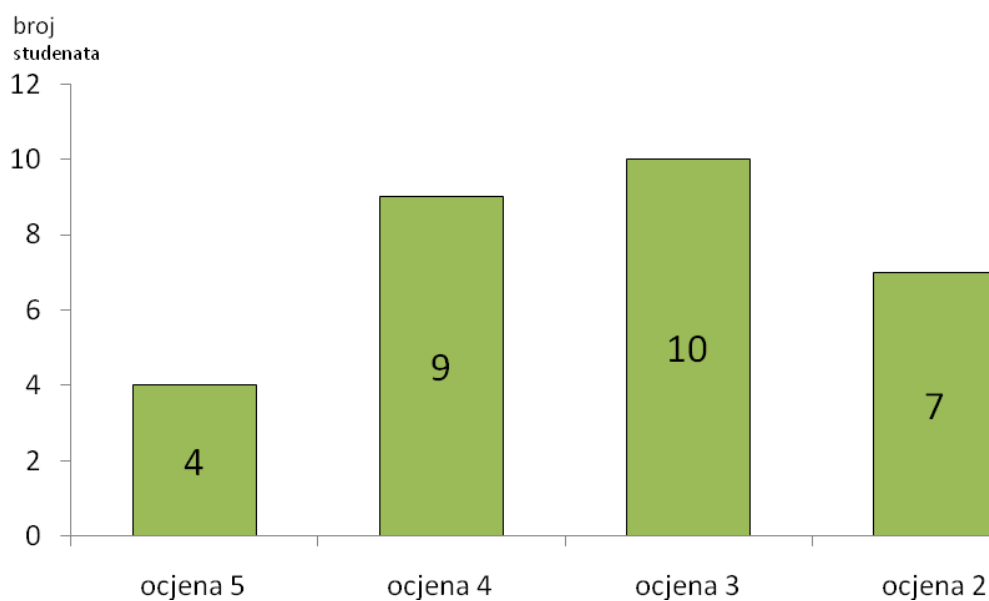

Analiza ispita iz Statističkih i numeričkih metoda (PK i KiM) zimski rok 2007

OPĆE INFORMACIJE O USPJEHU		
	Broj studenata	Postotak
Registrirano	34	100,0%
Položili	30	88,2%
Nisu položili	4	11,8%

USPJEH PO OCJENAMA	
Ocjena	Broj studenata
ocjena 5	4
ocjena 4	9
ocjena 3	10
ocjena 2	7
Prosječna ocjena	3,3

REZULTATI PREMA SUDJELOVANJU NA KOLOKVIJIMA			
Broj kolokvija	svi dolasci	djelomično	nikako
Broj studenata	25	9	0
Broj položenih	24	6	0
Postotak	96,0%	66,7%	-

PROSJEČNA POSJEĆENOST NASTAVE PREMA OCJENI	
Ocjena	Postotak
ocjena 5	75%
ocjena 4	74%
ocjena 3	52%
ocjena 2	67%
ocjena 1	50%